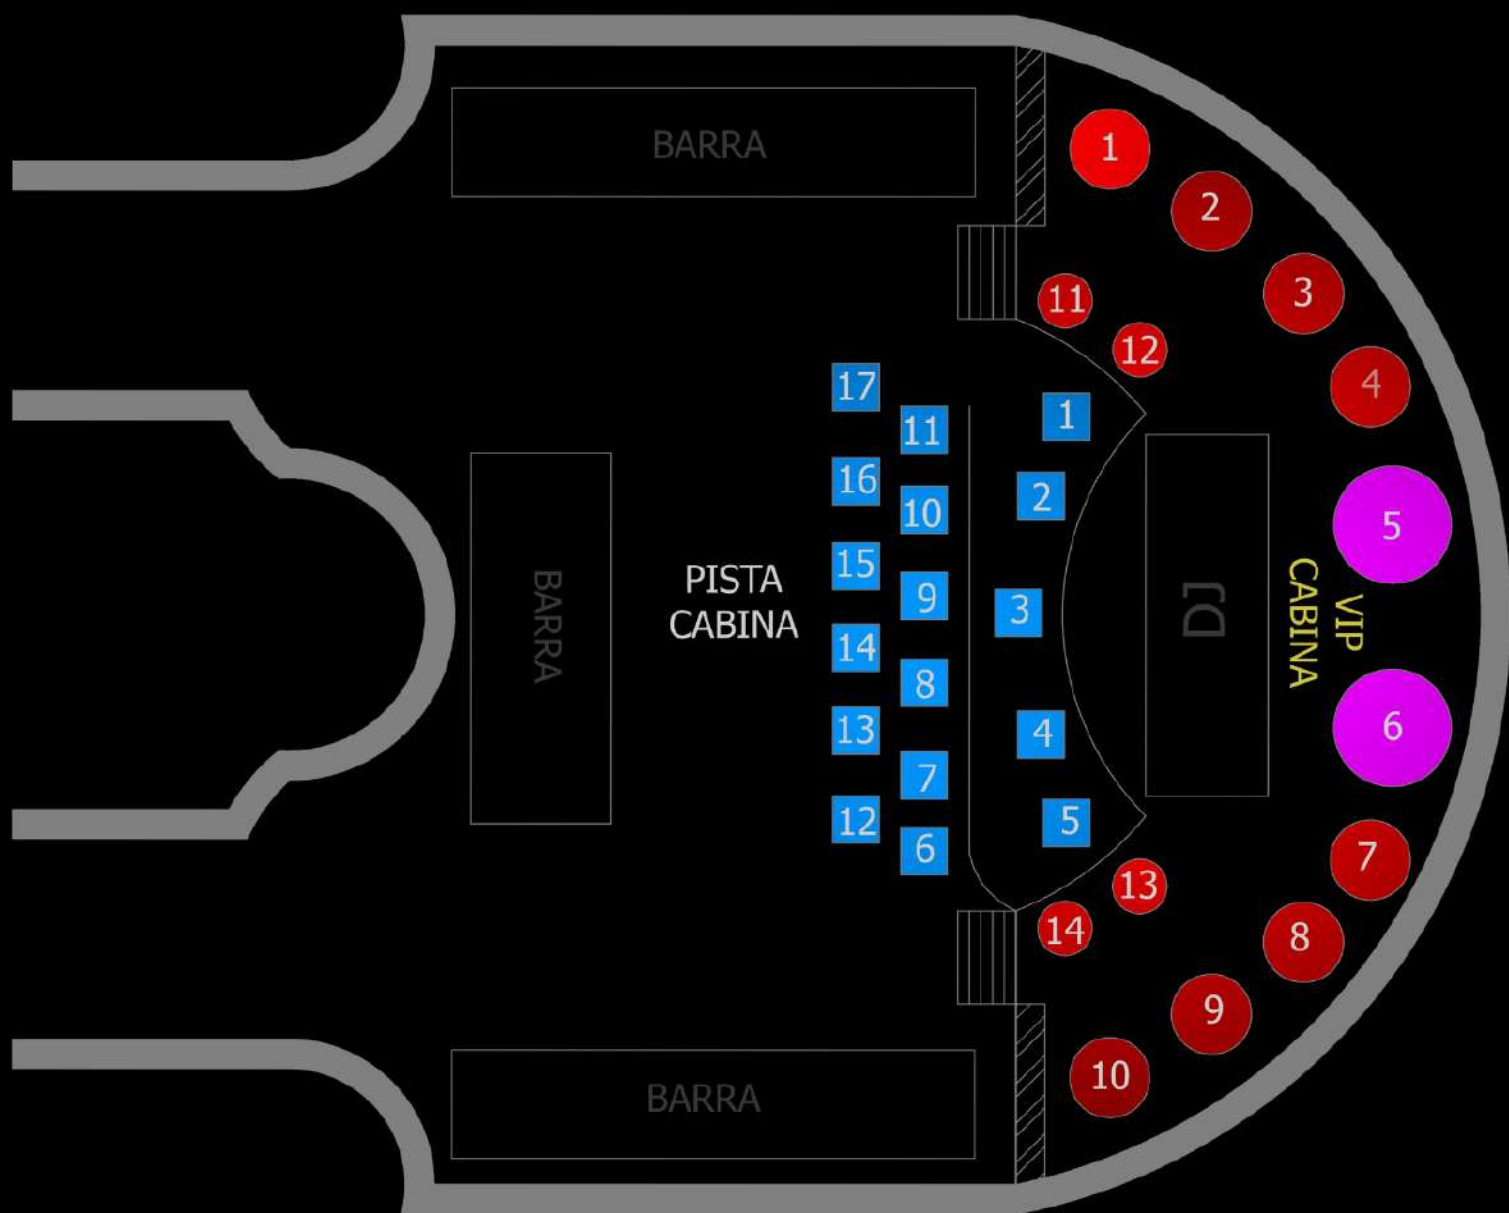

Mya

MYA TABLES PRICES LIST:

200€

400€

1000€

\* TODAS LAS MESAS 5 PERSONAS  
\* MAXIMO DE 2 SUPLEMENTOS POR MESA  
\* LOS PRECIOS PUEDEN VARIAR DEPENDIENDO DEL EVENTO