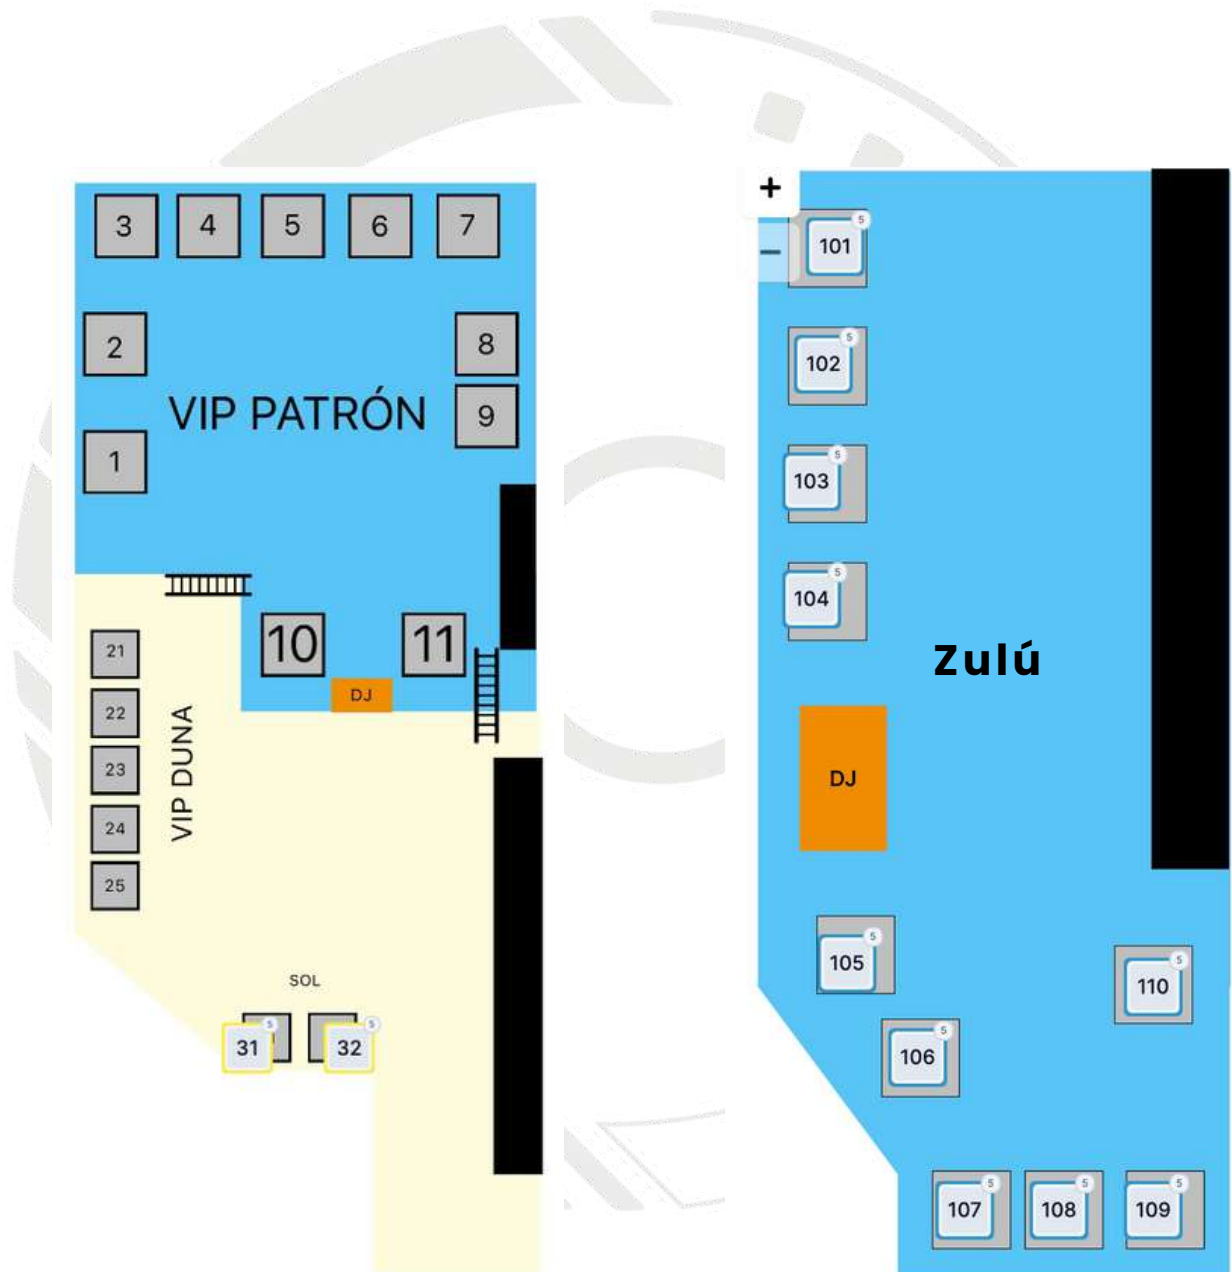

Plano de Mesas en Tulum/ Plan of Tables in Tulum

SPAIN CLUB PROMOTER

Carta de Botellas/ Bottle Menu

ROŪ			ROŪ PREMIUM		
MARCAS / BRANDS	COPIS DRINK	BOTELLA BOTTLE	MARCAS / BRANDS	COPIS DRINK	BOTELLA BOTTLE
BARCELO	10€	150€	ZACAPA 23	18€	250€
HAWAII 5	10€	150€	BRUNO PATRANJO	10€	160€
REGATA	10€	150€	BARON DE AÑOS	10€	180€
REGAL	10€	150€	BARCELO SPECIAL	14€	200€
CAORIE	10€	150€	ST. TERESA 779	12€	180€
BACARDI CARTA NEGRA	10€	150€	HAWAII 7	12€	180€
ST. TERESA	10€	150€			
BACARDI BLANCO	10€	150€			